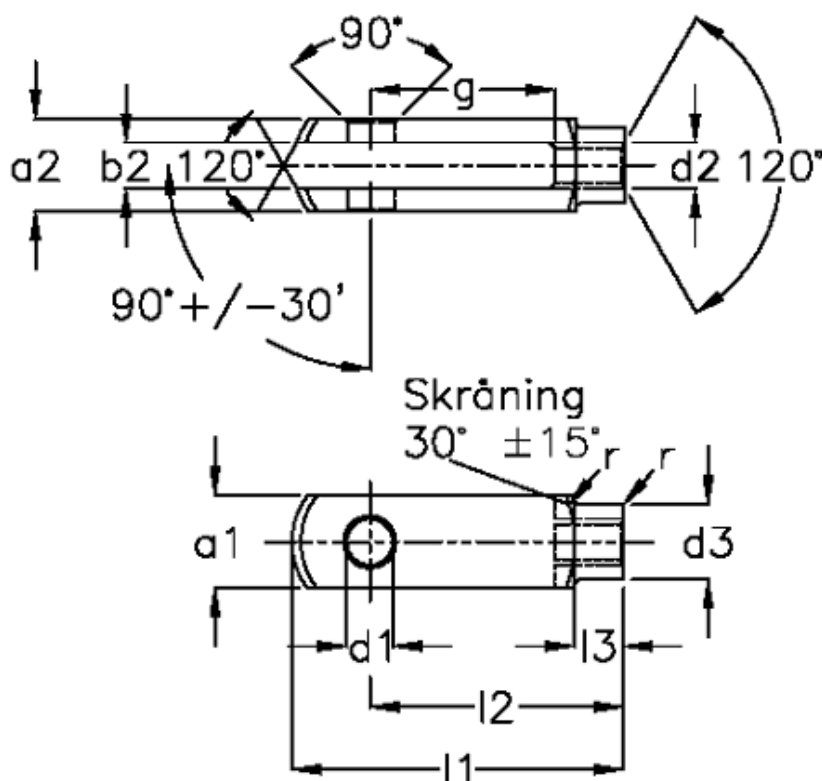

Varenummer: 140572040151
 Beskrivelse: KLEE Rustfast Gaffelstykke G 20x40
 M20x1,5, venstre

Mål

a1 (h11)	= 40	g (+/-0,5)	= 40
a2	= 40 (+0,5 -0,2)	l1 (+/-0,5)	= 105
b1 (B13)	= 20	l2	= 80 (-0,4)
b2	= 20 (+0,85)	l3	= 30
d1 H9	= 20	r	= 1.5
d2	= M 20 x 1,5	Størrelse	= G 20 x 40FG*
d3 (+/-0,3)	= 34	Vægt	= 0.550
f (+/-0,2)	= 1.0		